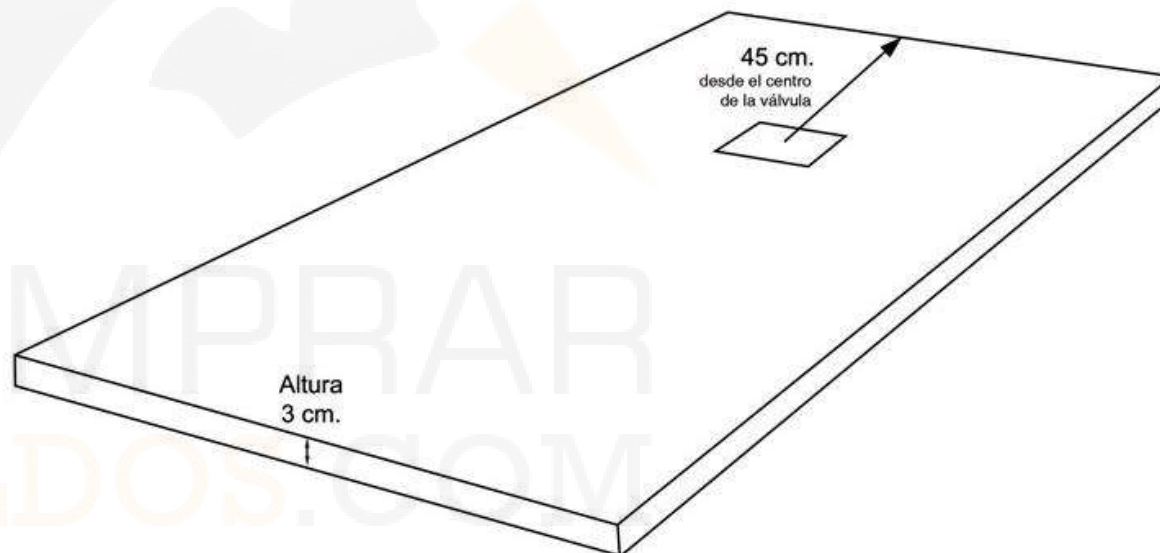

Panels 1 cm thick. They can be cut to size. Maximum size per plate 180x90 cm.

Panneaux de 1 cm d'épaisseur. Ils peuvent être coupés sur mesure.

Dimensions maximales par plaque 180x90 cm.

Única y novedosa formulación utilizando las mejores cargas minerales:

Variedad de medidas

Amplia gama de medidas. Adaptable a cualquier espacio.

Platos de ducha ALLSTONE

Modelo Ardesia
ARDESIA design/ ARDESIA design

Platos de ducha ALLSTONE

Modelo Ardesia

ARDESIA design/ ARDESIA design

Rejilla cuadrada

Diseño extraplano

VÁLVULA "Inox" 90mm

Drain "Inox" /
Bonde de vidage "Inox"

Platos de ducha ALLSTONE

Modelo Bidai
BIDAI design/ BIDAI design

Platos de ducha ALLSTONE

Modelo Bidai