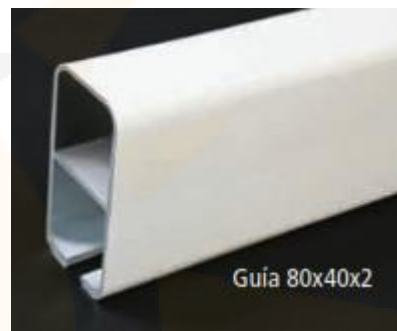

TOLDO PLANO CENADOR 80x40

LINEA ml	SALIDA ml						
	2,00	2,50	3,00	3,50	4,00	4,50	5,00
2,50	684 €	744 €	804 €	864 €	925 €	1.013 €	1.055 €
3,00	729 €	793 €	857 €	921 €	985 €	1.077 €	1.122 €
3,50	770 €	834 €	898 €	962 €	1.026 €	1.118 €	1.163 €
4,00	834 €	906 €	977 €	1.048 €	1.120 €	1.220 €	1.273 €
4,50	922 €	1.005 €	1.088 €	1.171 €	1.254 €	1.357 €	1.421 €
5,00	981 €	1.064 €	1.147 €	1.230 €	1.314 €	1.416 €	1.480 €
5,50	1.148 €	1.242 €	1.335 €	1.429 €	1.522 €	1.638 €	1.710 €
6,00	1.270 €	1.372 €	1.475 €	1.577 €	1.680 €	1.804 €	1.885 €
7,00	1.360 €	1.471 €	1.583 €	1.695 €	1.806 €	1.939 €	2.029 €
Kit Motorización	653 €	675 €	698 €	720 €	743 €	765 €	788 €
	810 €	853 €	896 €	938 €	981 €	1.024 €	1.067 €

2 Guías y 4 postes

3 Guías y 6 postes

A partir de 5,51 mt de línea, se suministra con tres guías.
Palillera vista. Aluminio lacado color blanco. Accionado por juego de cuerda y poleas.
Kit de motorización con motor Cherubini. Incluido emisor de 1 canal.
Tejido TERMOSOLDADO, Masacril de SAULEDA. No incluye cortinas.
Lona fuera de catálogo incremento de: según presupuesto.
Aluminio lacado color, incrementa el 15%
Aluminio lacado color especial, incrementa el 20%

Estructura: 80x40 mm
Guías: 80x40 mm
Altura: 2,50 ml