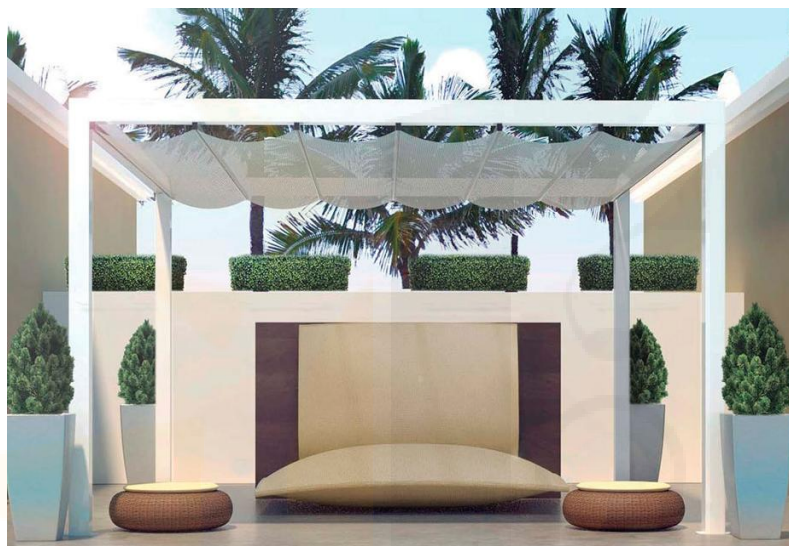

TOLDO PLANO CENADOR 125x125

LINEA ml	SALIDA ml								
	3,00	3,50	4,00	4,50	5,00	5,50	6,00	6,50	7,00
3,00	2.479 €	2.650 €	2.842 €	3.079 €	3.195 €	3.432 €	3.558 €	3.810 €	3.916 €
3,50	2.588 €	2.753 €	2.938 €	3.169 €	3.279 €	3.510 €	3.629 €	3.875 €	3.975 €
4,00	2.773 €	2.957 €	3.141 €	3.391 €	3.519 €	3.769 €	3.907 €	4.172 €	4.290 €
4,50	2.895 €	3.085 €	3.275 €	3.531 €	3.666 €	3.921 €	4.066 €	4.337 €	4.462 €
5,00	3.033 €	3.229 €	3.426 €	3.687 €	3.818 €	4.080 €	4.231 €	4.508 €	4.639 €
5,50	3.135 €	3.344 €	3.553 €	3.828 €	3.971 €	4.246 €	4.409 €	4.699 €	4.842 €
6,00	3.470 €	3.698 €	3.926 €	4.219 €	4.381 €	4.674 €	4.836 €	5.144 €	5.307 €
7,00	3.741 €	3.981 €	4.221 €	4.527 €	4.702 €	5.007 €	5.182 €	5.488 €	5.662 €
Kit Motorización	1.422 €	1.463 €	1.502 €	1.544 €	1.583 €	1.624 €	1.665 €	1.705 €	1.746 €
	1.937 €	1.998 €	2.060 €	2.122 €	2.184 €	2.245 €	2.307 €	2.369 €	2.431 €

2 Guías y 4 postes

3 Guías y 6 postes

A partir de 5,51 mt de línea, se suministra con tres guías.

Palillera vista. Aluminio lacado color blanco. Accionado por juego de cuerda y poleas.

Kit de motorización con motor Cherubini. Incluido emisor de 1 canal.

Tejido TERMOSOLDADO, Masacril de SAULEDA. No incluye cortinas.

Lona fuera de catálogo incremento de: según presupuesto.

Aluminio lacado color, incrementa el 15%

Aluminio lacado color texturado o especial, incrementa el 20%

Estructura: 125x125 mm

Guías: 125x80 mm

Altura: 2,50 ml