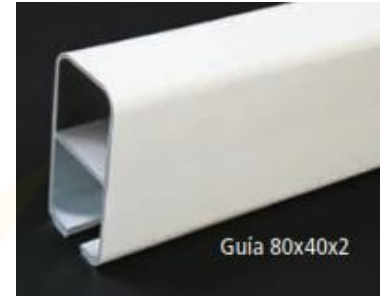

### TOLDO PLANO CENADOR 80x40

LINEA ml	SALIDA ml					
	2,40	3,00	3,60	4,20	4,80	5,40
2,30	1.116 €	1.242 €	1.334 €	1.446 €	1.530 €	1.654 €
3,00	1.262 €	1.339 €	1.430 €	1.571 €	1.679 €	1.773 €
3,50	1.306 €	1.374 €	1.466 €	1.602 €	1.722 €	1.815 €
4,00	1.412 €	1.488 €	1.604 €	1.738 €	1.837 €	1.971 €
4,50	1.481 €	1.561 €	1.682 €	1.815 €	1.919 €	2.067 €
5,00	1.565 €	1.653 €	1.781 €	1.924 €	2.008 €	2.156 €
5,50	1.742 €	1.857 €	1.976 €	2.114 €	2.209 €	2.346 €
6,00	1.893 €	2.000 €	2.157 €	2.308 €	2.432 €	2.589 €
6,50	1.960 €	2.070 €	2.222 €	2.377 €	2.482 €	2.640 €
7,00	2.015 €	2.125 €	2.298 €	2.479 €	2.574 €	2.763 €
Kit Motorización	906 €	926 €	1.005 €	1.069 €	1.109 €	1.150 €
	1.175 €	1.222 €	1.315 €	1.354 €	1.399 €	1.445 €

2 Guías y 4 postes

3 Guías y 6 postes

A partir de 5,51 mt de línea, se suministra con tres guías.  
Aluminio lacado color colección RB.  
Aluminio lacado color carta Ral (liso o texturado), incrementar 21%  
Palillaría simple (lona confeccionada en una pieza). Accionado por juego de cuerda y carruchas.  
Kit de motorización con motor Cherubini. Incluido emisor de 1 canal.  
Tejido TERMOSOLDADO, Masacril de SAULEDA. Incluye dos faldillas. No incluye cortinas.  
Lona fuera de catálogo incremento de: según presupuesto.  
Estructura: 80x40 mm  
Guías: 80x40 mm  
Altura: 2,50 ml

#### Aluminio lacado Colección RB

	9016 BLANCO
	RT-9006 PLATA TEXTURADO
	RT-9004 NEGRO TEXTURADO
	RT-1015 CREMA TEXTURADO
	RT-7016 ANTRACITA TEXTURADO
	RT-8014 MARRON TEXTURADO