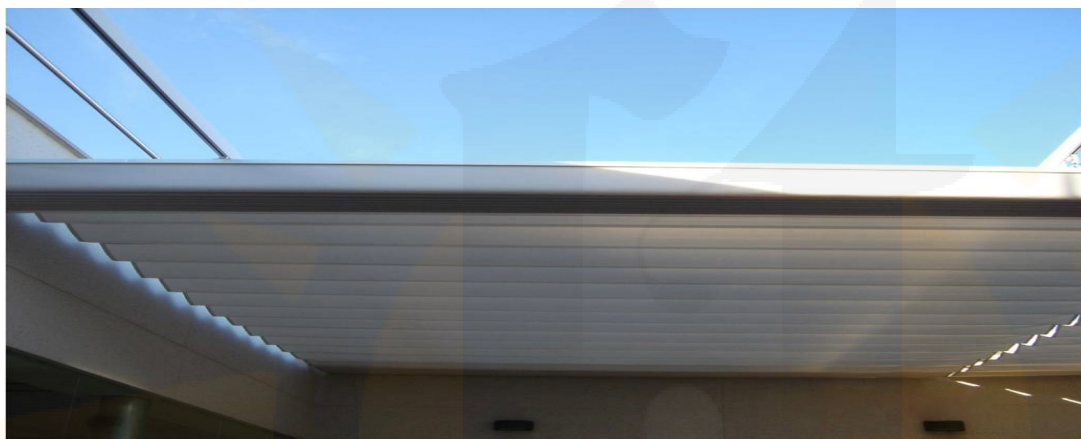

TOLDO PLANO ENTREPAREDES 80x40 (toldo corredero)

LINEA ml	SALIDA ml						
	2,00	2,50	3,00	3,50	4,00	4,50	5,00
2,31	359 €	414 €	468 €	537 €	577 €	646 €	687 €
3,00	426 €	493 €	560 €	641 €	695 €	777 €	828 €
3,48	455 €	528 €	600 €	688 €	746 €	833 €	891 €
4,00	508 €	590 €	673 €	769 €	837 €	934 €	1.002 €
4,66	538 €	625 €	714 €	816 €	889 €	990 €	1.065 €
5,00	590 €	688 €	785 €	897 €	980 €	1.092 €	1.176 €
5,84	674 €	787 €	900 €	1.034 €	1.126 €	1.261 €	1.353 €
6,00	725 €	849 €	971 €	1.115 €	1.217 €	1.361 €	1.463 €
7,00	757 €	885 €	1.013 €	1.162 €	1.270 €	1.420 €	1.527 €
Kit Motorización	639 €	661 €	683 €	705 €	727 €	749 €	771 €
	794 €	835 €	877 €	919 €	961 €	1.003 €	1.045 €

2 Guías

3 Guías

A partir de 5,00 mt de línea, se suministra con tres guías.

Palillera vista. Aluminio lacado color blanco. Accionado por juego de cuerda y poleas.

Kit de motorización con motor Cherubini. Incluido emisor de 1 canal.

Tejido TERMOSOLDADO, Masacril de SAULEDA. No incluye cortinas.

Lona fuera de catálogo incrementar 12% (Tilbury, Dickson, Recasens, Sattler, etc)

Aluminio lacado color, incrementar 10 %

Aluminio lacado color especial, incrementar 15 %

Nota: El transporte está incluido hasta pie de finca (portal de escalera o entrada de casa)