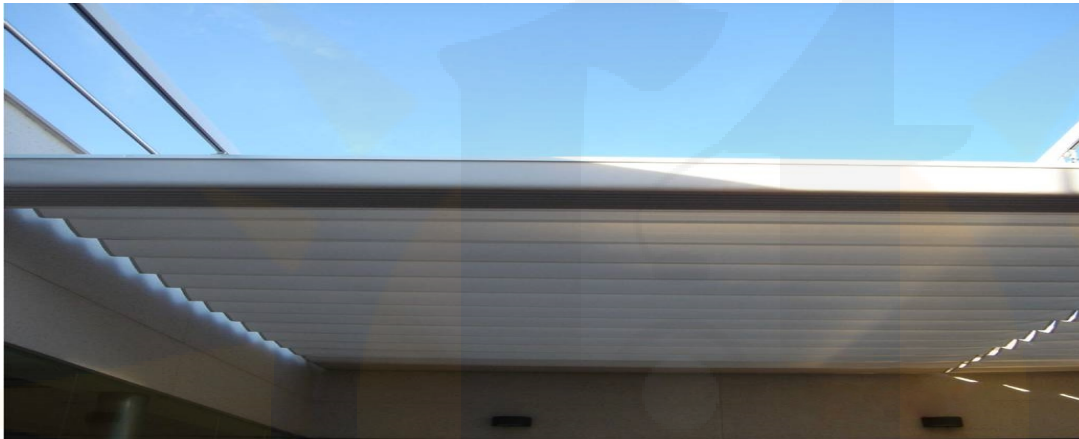

TOLDO PLANO ENTREPAREDES 90x96 (toldo corredero)

LINEA ml	SALIDA ml								
	2,00	2,50	3,00	3,50	4,00	4,50	5,00	5,50	6,00
2,31	412 €	478 €	545 €	718 €	679 €	772 €	811 €	904 €	945 €
3,00	479 €	559 €	638 €	743 €	795 €	901 €	954 €	1.059 €	1.111 €
3,48	509 €	593 €	678 €	789 €	846 €	969 €	1.016 €	1.127 €	1.185 €
4,00	561 €	656 €	750 €	870 €	938 €	1.058 €	1.127 €	1.249 €	1.317 €
4,66	591 €	691 €	791 €	917 €	990 €	1.116 €	1.190 €	1.315 €	1.390 €
5,00	644 €	752 €	862 €	998 €	1.082 €	1.218 €	1.301 €	1.437 €	1.520 €
5,84	753 €	885 €	1.016 €	1.186 €	1.278 €	1.449 €	1.541 €	1.711 €	1.803 €
6,00	804 €	946 €	1.087 €	1.267 €	1.369 €	1.549 €	1.651 €	1.831 €	1.933 €
7,00	836 €	982 €	1.130 €	1.314 €	1.422 €	1.608 €	1.715 €	1.901 €	2.008 €
Kit Motorización	676 €	698 €	720 €	742 €	764 €	786 €	808 €	830 €	852 €

2 Guías

3 Guías

A partir de 5,00 mt de línea, se suministra con tres guías.

Dos guías. NO se puede motorizar con tres guías.

Palillera vista. Aluminio lacado color blanco. Accionado por juego de cuerda y poleas.

Kit de motorización con motor Cherubini. Incluido emisor de 1 canal.

Tejido TERMOSOLDADO, Masacril de SAULEDA. No incluye cortinas.

Lona fuera de catálogo incrementar 12% (Tilbury, Dickson, Recasens, Sattler, etc)

Aluminio lacado color, incrementar 10 %

Aluminio lacado color especial, incrementar 15 %

Nota: El transporte está incluido hasta pie de finca (portal de escalera o entrada de casa)