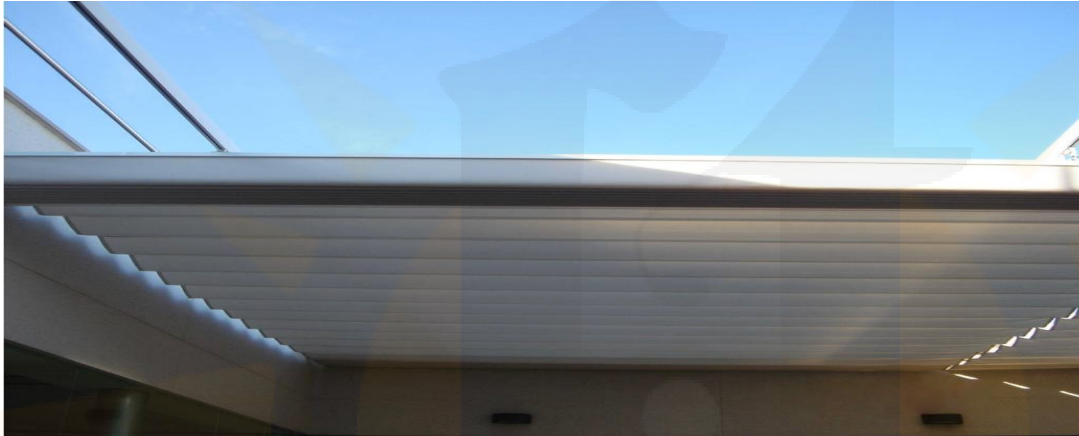

TOLDO PLANO ENTREPAREDES 80x40 (toldo corredero)

LINEA ml	SALIDA ml						
	2,00	2,50	3,00	3,50	4,00	4,50	5,00
2,31	359 €	414 €	468 €	537 €	577 €	646 €	687 €
3,00	426 €	493 €	560 €	641 €	695 €	777 €	828 €
3,48	455 €	528 €	600 €	688 €	746 €	833 €	891 €
4,00	508 €	590 €	673 €	769 €	837 €	934 €	1.002 €
4,66	538 €	625 €	714 €	816 €	889 €	990 €	1.065 €
5,00	590 €	688 €	785 €	897 €	980 €	1.092 €	1.176 €
5,84	674 €	787 €	900 €	1.034 €	1.126 €	1.261 €	1.353 €
6,00	725 €	849 €	971 €	1.115 €	1.217 €	1.361 €	1.463 €
7,00	757 €	885 €	1.013 €	1.162 €	1.270 €	1.420 €	1.527 €
Kit Motorización	639 €	661 €	683 €	705 €	727 €	749 €	771 €
	794 €	835 €	877 €	919 €	961 €	1.003 €	1.045 €

2 Guías

3 Guías

A partir de 5,00 mt de línea, se suministra con tres guías.
Palillera vista. Aluminio lacado color blanco. Accionado por juego de cuerda y poleas.
Kit de motorización con motor Cherubini. Incluido emisor de 1 canal.
Tejido TERMOSOLDADO, Masacril de SAULEDA. No incluye cortinas.
Lona fuera de catálogo incrementar 12% (Tilbury, Dickson, Recasens, Sattler, etc)
Aluminio lacado color, incrementar 10 %
Aluminio lacado color especial, incrementar 15 %
Nota: El transporte está incluido hasta pie de finca (portal de escalera o entrada de casa)