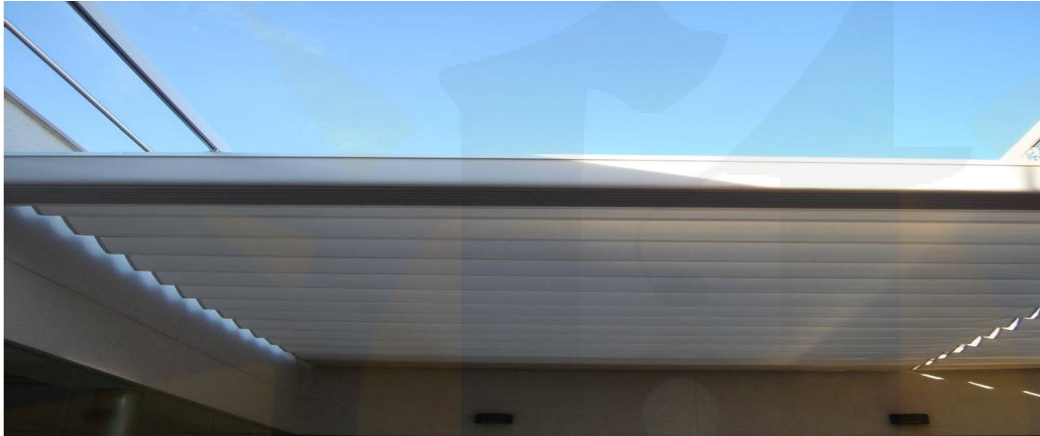

TOLDO PLANO ENTREPAREDES 96x90 (toldo corredero)

LINEA ml	SALIDA ml							
	2,50	3,00	3,50	4,00	4,50	5,00	5,50	6,00
2,31	463 €	514 €	566 €	618 €	670 €	722 €	773 €	825 €
3,00	514 €	574 €	633 €	692 €	751 €	810 €	870 €	929 €
3,48	533 €	592 €	651 €	710 €	770 €	829 €	888 €	947 €
4,00	588 €	655 €	722 €	788 €	855 €	921 €	988 €	1.055 €
4,66	618 €	688 €	759 €	829 €	899 €	969 €	1.040 €	1.110 €
5,00	655 €	729 €	803 €	877 €	951 €	1.025 €	1.099 €	1.173 €
5,50	666 €	751 €	836 €	921 €	1.006 €	1.092 €	1.177 €	1.262 €
6,00	807 €	899 €	992 €	1.084 €	1.177 €	1.269 €	1.362 €	1.454 €
7,00	851 €	955 €	1.058 €	1.162 €	1.265 €	1.369 €	1.473 €	1.576 €
Kit Motorización	703 €	725 €	747 €	769 €	791 €	814 €	836 €	858 €

2 Guías

3 Guías

A partir de 5,51 mt de línea, siempre se suministra con tres guías. NO se puede motorizar con tres guías.

Palillería vista. Aluminio lacado color blanco. Accionado por juego de cuerda y poleas.

Kit de motorización con motor Cherubini de 40 Nw. Incluido emisor de 1 canal.

Tejido TERMOSOLDADO, Masacril de SAULEDA. No incluye cortinas.

Lona fuera de catálogo incremento de: según presupuesto.

Aluminio lacado color, incrementar 10 %

Aluminio lacado color especial, incrementar 15 %

Nota: El transporte está incluido hasta pie de finca (portal de escalera o entrada de casa)

Guías: 96x90 mm