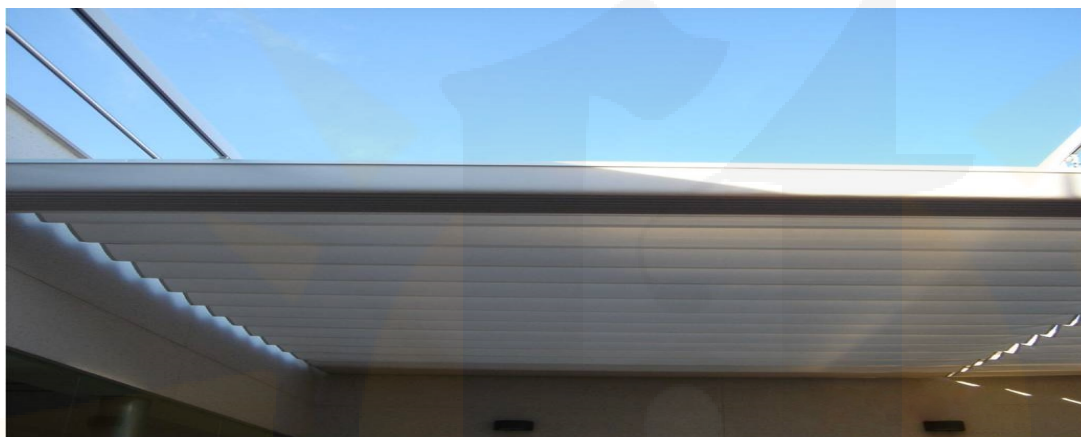

TOLDO PLANO ENTREPAREDES 80x40 (toldo corredero)

LINEA ml	SALIDA ml						
	2,00	2,50	3,00	3,50	4,00	4,50	5,00
2,31	300 €	340 €	381 €	422 €	463 €	503 €	544 €
3,00	326 €	370 €	414 €	459 €	503 €	548 €	592 €
3,48	348 €	392 €	437 €	481 €	525 €	570 €	614 €
4,00	392 €	444 €	496 €	548 €	599 €	651 €	703 €
4,66	407 €	466 €	525 €	585 €	644 €	703 €	762 €
5,00	444 €	503 €	562 €	622 €	681 €	740 €	799 €
5,50	459 €	518 €	577 €	636 €	696 €	755 €	814 €
6,00	533 €	599 €	666 €	733 €	799 €	866 €	932 €
7,00	555 €	629 €	703 €	777 €	851 €	925 €	999 €
Kit Motorización	644 €	666 €	688 €	710 €	733 €	755 €	777 €
	799 €	841 €	884 €	926 €	968 €	1.010 €	1.052 €

2 Guías

3 Guías

A partir de 5,51 mt de línea, se suministra con tres guías.

Palillera vista. Aluminio lacado color blanco. Accionado por juego de cuerda y poleas.

Kit de motorización con motor Cherubini de 40 Nw. Incluido emisor de 1 canal.

Tejido TERMOSOLDADO, Masacril de SAULEDA. No incluye cortinas.

Lona fuera de catálogo incremento de: según presupuesto.

Aluminio lacado color, incrementar 10 %

Aluminio lacado color especial, incrementar 15 %

Nota: El transporte está incluido hasta pie de finca (portal de escalera o entrada de casa)

Guías: 80x40 mm