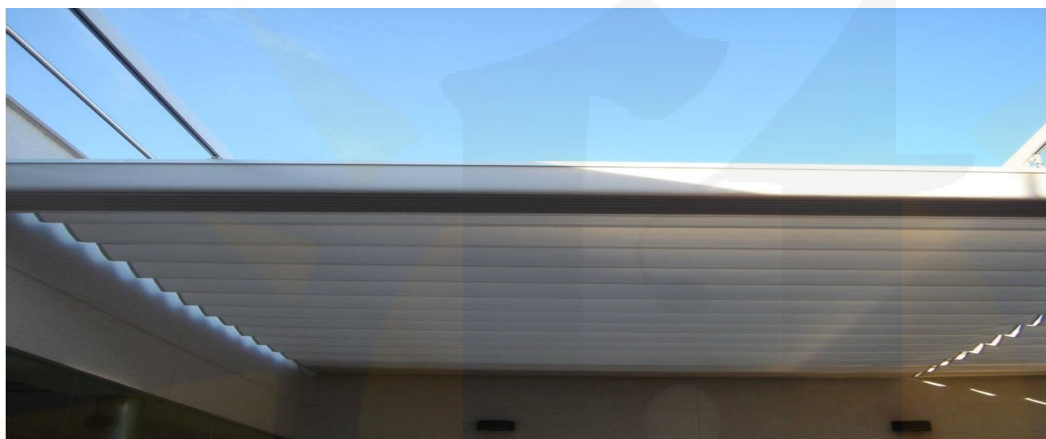

TOLDO PLANO ENTREPAREDES 96x90 (toldo corredero)

LINEA ml	SALIDA ml							
	2,50	3,00	3,50	4,00	4,50	5,00	5,50	6,00
2,31	463 €	514 €	566 €	618 €	670 €	722 €	773 €	825 €
3,00	514 €	574 €	633 €	692 €	751 €	810 €	870 €	929 €
3,48	533 €	592 €	651 €	710 €	770 €	829 €	888 €	947 €
4,00	588 €	655 €	722 €	788 €	855 €	921 €	988 €	1.055 €
4,66	618 €	688 €	759 €	829 €	899 €	969 €	1.040 €	1.110 €
5,00	655 €	729 €	803 €	877 €	951 €	1.025 €	1.099 €	1.173 €
5,50	666 €	751 €	836 €	921 €	1.006 €	1.092 €	1.177 €	1.262 €
6,00	807 €	899 €	992 €	1.084 €	1.177 €	1.269 €	1.362 €	1.454 €
7,00	851 €	955 €	1.058 €	1.162 €	1.265 €	1.369 €	1.473 €	1.576 €
Kit Motorización	703 €	725 €	747 €	769 €	791 €	814 €	836 €	858 €

2 Guías

3 Guías

A partir de 5,51 mt de línea, siempre se suministra con tres guías. NO se puede motorizar con tres guías.

Palillería vista. Aluminio lacado color blanco. Accionado por juego de cuerda y poleas.

Kit de motorización con motor Cherubini de 40 Nw. Incluido emisor de 1 canal.

Tejido TERMOSOLDADO, Masacril de SAULEDA. No incluye cortinas.

Lona fuera de catálogo incremento de: según presupuesto.

Aluminio lacado color, incrementar 13 %

Aluminio lacado color especial, incrementar 18 %

Guías: 96x90 mm

Nota: El transporte está incluido hasta pie de finca (portal de escalera o entrada de casa).