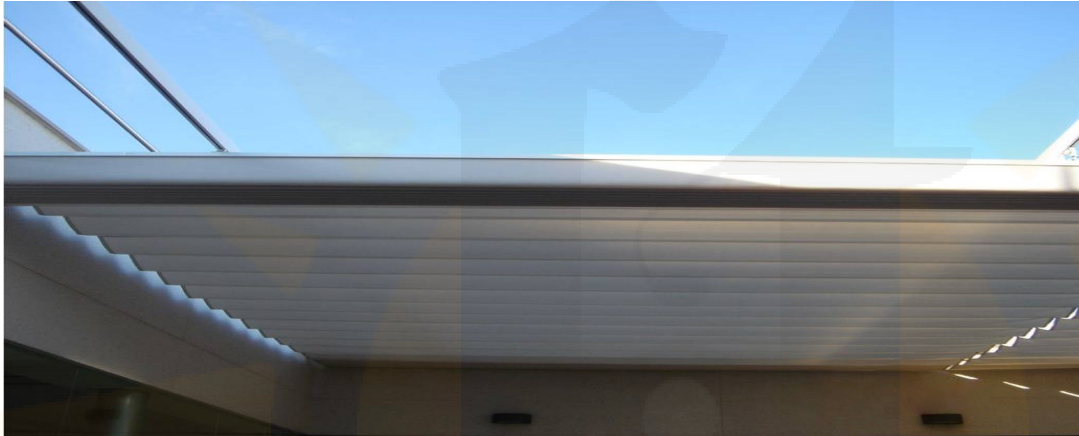

TOLDO PLANO ENTREPAREDES 80x40 (toldo corredero)

LINEA ml	SALIDA ml						
	2,00	2,50	3,00	3,50	4,00	4,50	5,00
2,31	300 €	340 €	381 €	422 €	463 €	503 €	544 €
3,00	326 €	370 €	414 €	459 €	503 €	548 €	592 €
3,48	348 €	392 €	437 €	481 €	525 €	570 €	614 €
4,00	392 €	444 €	496 €	548 €	599 €	651 €	703 €
4,66	407 €	466 €	525 €	585 €	644 €	703 €	762 €
5,00	444 €	503 €	562 €	622 €	681 €	740 €	799 €
5,50	459 €	518 €	577 €	636 €	696 €	755 €	814 €
6,00	533 €	599 €	666 €	733 €	799 €	866 €	932 €
7,00	555 €	629 €	703 €	777 €	851 €	925 €	999 €
Kit Motorización	644 €	666 €	688 €	710 €	733 €	755 €	777 €
	799 €	841 €	884 €	926 €	968 €	1.010 €	1.052 €

2 Guías

3 Guías

A partir de 5,51 mt de línea, se suministra con tres guías.
Palillera vista. Aluminio lacado color blanco. Accionado por juego de cuerda y poleas.
Kit de motorización con motor Cherubini de 40 Nw. Incluido emisor de 1 canal.
Tejido TERMOSOLDADO, Masacril de SAULEDA. No incluye cortinas.
Lona fuera de catálogo incremento de: según presupuesto.
Aluminio lacado color, incrementar 13 %
Aluminio lacado color especial, incrementar 18 %

Guías: 80x40 mm

Nota: El transporte está incluido hasta pie de finca (portal de escalera o entrada de casa)