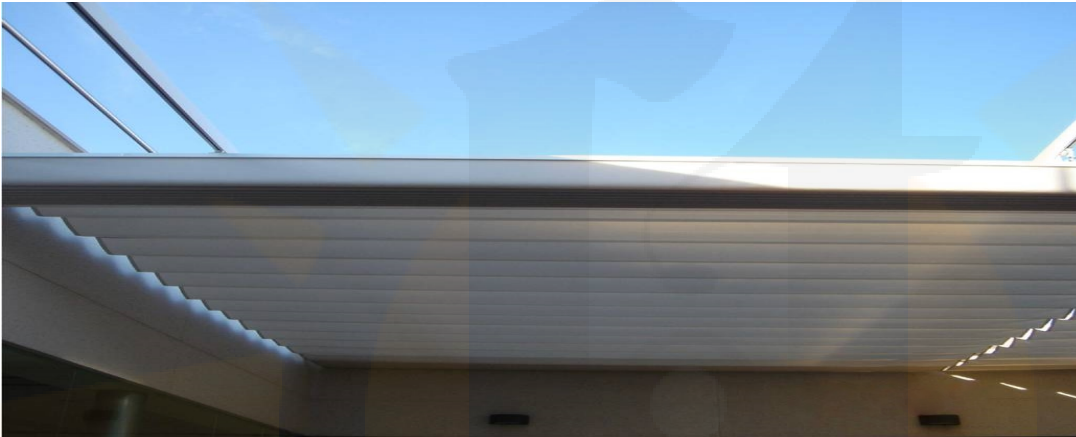

TOLDO PLANO ENTREPREDES 80x40 (toldo corredero)

LINEA ml	SALIDA ml						
	2,00	2,50	3,00	3,50	4,00	4,50	5,00
2,50	338 €	380 €	421 €	463 €	505 €	557 €	599 €
3,00	364 €	410 €	456 €	501 €	547 €	602 €	648 €
3,50	387 €	433 €	478 €	524 €	570 €	625 €	671 €
4,00	433 €	486 €	539 €	592 €	646 €	709 €	762 €
4,50	480 €	544 €	608 €	672 €	736 €	800 €	864 €
5,00	520 €	584 €	648 €	712 €	776 €	840 €	904 €
5,50	608 €	680 €	752 €	824 €	896 €	968 €	1.040 €
6,00	708 €	789 €	870 €	951 €	1.032 €	1.113 €	1.194 €
7,00	755 €	845 €	935 €	1.025 €	1.115 €	1.205 €	1.295 €
Kit Motorización	653 €	675 €	698 €	720 €	743 €	765 €	788 €
	810 €	853 €	896 €	938 €	981 €	1.024 €	1.067 €

2 Guías

3 Guías

A partir de 5,51 mt de línea, se suministra con tres guías.
Palillera vista. Aluminio lacado color blanco. Accionado por juego de cuerda y poleas.
Kit de motorización con motor Cherubini de 40 Nw. Incluido emisor de 1 canal.
Tejido TERMOSOLDADO, Masacril de SAULEDA. No incluye cortinas.
Lona fuera de catálogo incremento de: según presupuesto.
Aluminio lacado color, incrementa el 15%
Aluminio lacado color especial, incrementa el 20%

Guías: 80x40 mm