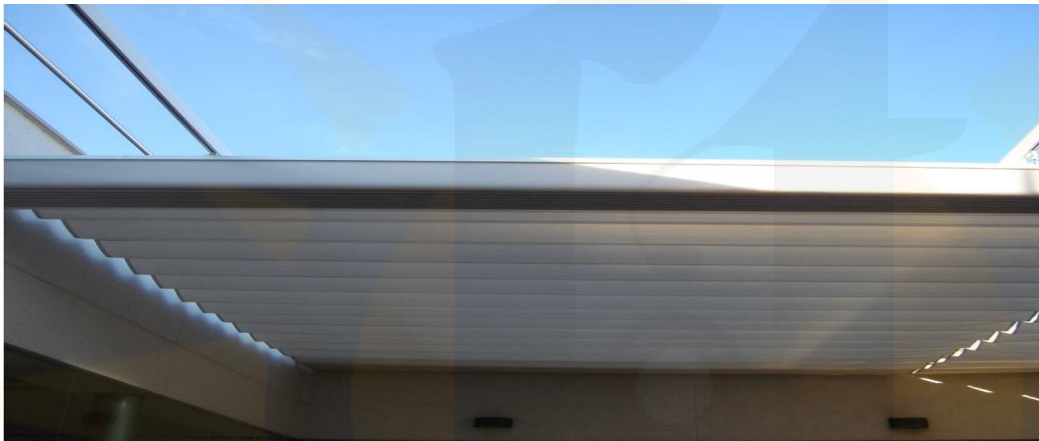

TOLDO PLANO ENTREPAREDES 96x90 (toldo corredero)

LINEA ml	SALIDA ml							
	2,50	3,00	3,50	4,00	4,50	5,00	5,50	6,00
2,50	505 €	558 €	611 €	665 €	728 €	781 €	834 €	887 €
3,00	558 €	619 €	680 €	741 €	811 €	872 €	933 €	994 €
3,50	577 €	638 €	699 €	760 €	830 €	891 €	952 €	1.013 €
4,00	634 €	703 €	771 €	839 €	918 €	986 €	1.055 €	1.123 €
4,50	708 €	784 €	860 €	936 €	1.012 €	1.088 €	1.164 €	1.240 €
5,00	748 €	828 €	908 €	988 €	1.068 €	1.148 €	1.228 €	1.308 €
5,50	860 €	964 €	1.067 €	1.171 €	1.274 €	1.378 €	1.481 €	1.585 €
6,00	1.041 €	1.154 €	1.266 €	1.379 €	1.491 €	1.604 €	1.716 €	1.829 €
7,00	1.115 €	1.241 €	1.367 €	1.493 €	1.619 €	1.745 €	1.871 €	1.997 €

Kit Motorización	712 €	735 €	757 €	780 €	802 €	825 €	847 €	870 €

2 Guías

3 Guías

A partir de 5,51 mt de línea, siempre se suministra con tres guías. NO se puede motorizar con tres guías.

Palillera vista. Aluminio lacado color blanco. Accionado por juego de cuerda y poleas.

Kit de motorización con motor Cherubini de 40 Nw. Incluido emisor de 1 canal.

Tejido TERMOSOLDADO, Masacril de SAULEDA. No incluye cortinas.

Lona fuera de catálogo incremento de: según presupuesto.

Aluminio lacado color, incrementa el 15%

Aluminio lacado color especial, incrementa el 20%

Guías: 96x90 mm