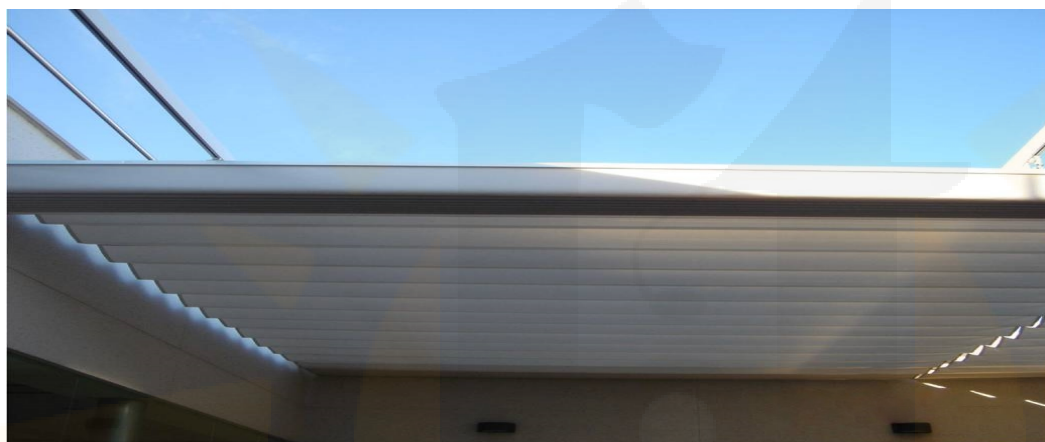

TOLDO PLANO ENTREPAREDES 96x90 (toldo corredero)

LINEA ml	SALIDA ml							
	2,50	3,00	3,50	4,00	4,50	5,00	5,50	6,00
2,50	800 €	907 €	994 €	1.102 €	1.189 €	1.286 €	1.374 €	1.481 €
3,00	907 €	1.007 €	1.107 €	1.226 €	1.326 €	1.436 €	1.536 €	1.655 €
3,50	938 €	1.038 €	1.138 €	1.258 €	1.357 €	1.467 €	1.567 €	1.687 €
4,00	1.052 €	1.164 €	1.276 €	1.388 €	1.501 €	1.623 €	1.735 €	1.868 €
4,50	1.102 €	1.220 €	1.339 €	1.457 €	1.576 €	1.704 €	1.823 €	1.961 €
5,00	1.174 €	1.299 €	1.423 €	1.548 €	1.673 €	1.798 €	1.922 €	2.067 €
5,50	1.193 €	1.336 €	1.480 €	1.623 €	1.766 €	1.910 €	2.053 €	2.217 €
6,00	1.450 €	1.606 €	1.762 €	1.917 €	2.073 €	2.229 €	2.385 €	2.541 €
7,00	1.540 €	1.714 €	1.889 €	2.063 €	2.238 €	2.413 €	2.587 €	2.762 €
Kit Motorización	1.184 €	1.222 €	1.259 €	1.297 €	1.334 €	1.372 €	1.409 €	1.446 €

2 Guías

3 Guías

A partir de 5,51 mt de línea, se suministra con tres guías.

Guías: 96x90 mm

Palillera vista. Aluminio lacado color blanco. Accionado por juego de cuerda y poleas.

Kit de motorización con motor Cherubini. Incluido emisor de 1 canal.

Tejido TERMOSOLDADO, Masacril de SAULEDA. No incluye cortinas.

Lona fuera de catálogo incremento de: según presupuesto.

Aluminio lacado color, incrementa el 15%

Aluminio lacado color texturado o especial, incrementa el 20%