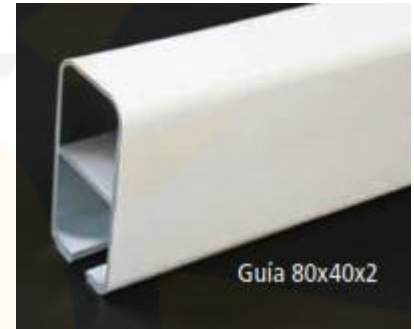

### TOLDO PLANO CON PORTERÍA Y LARGUEROS 80x40

LINEA ml	SALIDA ml						
	2,00	2,50	3,00	3,50	4,00	4,50	5,00
2,50	687 €	763 €	840 €	915 €	998 €	1.104 €	1.117 €
3,00	734 €	814 €	894 €	974 €	1.062 €	1.172 €	1.268 €
3,50	774 €	854 €	934 €	1.014 €	1.102 €	1.212 €	1.308 €
4,00	851 €	940 €	1.030 €	1.120 €	1.209 €	1.329 €	1.434 €
4,50	888 €	987 €	1.087 €	1.186 €	1.285 €	1.407 €	1.521 €
5,00	962 €	1.061 €	1.161 €	1.260 €	1.359 €	1.481 €	1.580 €
5,50	1.013 €	1.112 €	1.211 €	1.310 €	1.409 €	1.531 €	1.630 €
6,00	1.130 €	1.238 €	1.347 €	1.456 €	1.564 €	1.696 €	1.805 €
7,00	1.201 €	1.319 €	1.438 €	1.556 €	1.674 €	1.815 €	1.933 €
Kit Motorización	829 €	858 €	887 €	915 €	944 €	972 €	1.001 €
	1.030 €	1.084 €	1.138 €	1.193 €	1.247 €	1.301 €	1.356 €

2 Guías y 2 postes

3 Guías y 3 postes

A partir de 5,51 mt de línea, se suministra con tres guías.  
Palillería vista. Aluminio lacado color blanco. Accionado por juego de cuerda y poleas.  
Kit de motorización con motor Cherubini. Incluido emisor de 1 canal.  
Tejido TERMOSOLDADO, Masacril de SAULEDA. No incluye cortinas.  
Lona fuera de catálogo incremento de: según presupuesto.  
Aluminio lacado color, incrementa el 16%  
Aluminio lacado color texturado o especial, incrementa el 21%

Estructura: 80x40 mm  
Guías: 80x40 mm  
Altura: 2,50 ml

2 Guías y 2 postes

3 Guías y 3 postes

A partir de 5,51 mt de línea, se suministra con tres guías.  
Palillaría vista. Aluminio lacado color blanco. Accionado por juego de cuerda y poleas.  
Kit de motorización con motor Cherubini. Incluido emisor de 1 canal.  
Tejido TERMOSOLDADO, Masacril de SAULEDA. No incluye cortinas.  
Lona fuera de catálogo incremento de: según presupuesto.  
Aluminio lacado color, incrementa el 16%  
Aluminio lacado color texturado o especial, incrementa el 21%