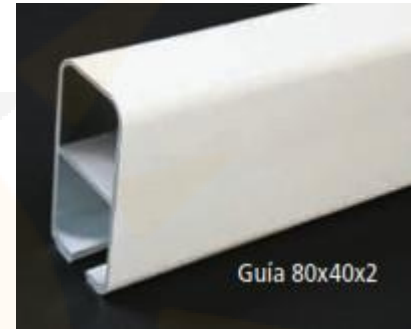

### TOLDO PLANO CON PORTERÍA Y LARGUEROS 80x40

LINEA ml	SALIDA ml						
	2,00	2,50	3,00	3,50	4,00	4,50	5,00
2,50	869 €	968 €	1.087 €	1.185 €	1.304 €	1.430 €	1.518 €
3,00	948 €	1.053 €	1.158 €	1.262 €	1.387 €	1.522 €	1.637 €
3,50	1.000 €	1.105 €	1.210 €	1.315 €	1.440 €	1.574 €	1.689 €
4,00	1.110 €	1.228 €	1.345 €	1.462 €	1.579 €	1.727 €	1.854 €
4,50	1.150 €	1.280 €	1.410 €	1.539 €	1.669 €	1.829 €	1.969 €
5,00	1.238 €	1.367 €	1.497 €	1.627 €	1.756 €	1.916 €	2.046 €
5,50	1.277 €	1.407 €	1.537 €	1.667 €	1.796 €	1.956 €	2.085 €
6,00	1.437 €	1.579 €	1.722 €	1.864 €	2.006 €	2.178 €	2.321 €
7,00	1.520 €	1.674 €	1.829 €	1.984 €	2.138 €	2.323 €	2.477 €
Kit Motorización	1.085 €	1.123 €	1.160 €	1.198 €	1.235 €	1.272 €	1.310 €
	1.347 €	1.418 €	1.489 €	1.560 €	1.632 €	1.703 €	1.774 €

2 Guías y 2 postes

3 Guías y 3 postes

A partir de 5,51 mt de línea, se suministra con tres guías.  
Palillera vista. Aluminio lacado color blanco. Accionado por juego de cuerda y poleas.  
Kit de motorización con motor Cherubini. Incluido emisor de 1 canal.  
Tejido TERMOSOLDADO, Masacril de SAULEDA. No incluye cortinas.  
Lona fuera de catálogo incremento de: según presupuesto.  
Aluminio lacado color, incrementa el 15%  
Aluminio lacado color texturado o especial, incrementa el 20%

Estructura: 80x40 mm  
Guías: 80x40 mm  
Altura: 2,50 ml

IVA INCLUIDO

Transporte según presupuesto.  
La mercancía se entrega a pie de finca  
(portal de escalera o entrada de casa)