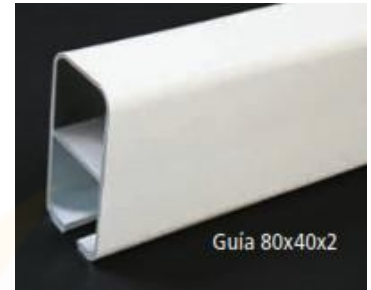

TOLDO PLANO CON PORTERÍA Y LARGUEROS 80x40

Palillería simple

LINEA ml	SALIDA ml					
	2,40	3,00	3,60	4,20	4,80	5,40
2,30	925 €	1.051 €	1.146 €	1.254 €	1.338 €	1.463 €
3,00	1.065 €	1.142 €	1.236 €	1.373 €	1.480 €	1.576 €
3,50	1.102 €	1.170 €	1.265 €	1.396 €	1.518 €	1.611 €
4,00	1.203 €	1.280 €	1.398 €	1.529 €	1.628 €	1.763 €
4,50	1.257 €	1.337 €	1.461 €	1.589 €	1.693 €	1.843 €
5,00	1.340 €	1.429 €	1.560 €	1.699 €	1.782 €	1.932 €
5,50	1.415 €	1.584 €	1.648 €	1.786 €	1.881 €	2.019 €
6,00	1.592 €	1.699 €	1.857 €	2.006 €	2.130 €	2.289 €
6,50	1.646 €	1.756 €	1.908 €	2.062 €	2.167 €	2.327 €
7,00	1.701 €	1.812 €	1.985 €	2.164 €	2.259 €	2.449 €
Kit Motorización	906 €	926 €	1.005 €	1.069 €	1.109 €	1.150 €
	1.175 €	1.222 €	1.315 €	1.354 €	1.399 €	1.445 €

2 Guías y 2 postes

3 Guías y 3 postes

A partir de 5,51 mt de línea, se suministra con tres guías.
Aluminio lacado color colección RB.
Aluminio lacado color carta Ral (liso o texturado), incrementar 21%
Palillería simple (lona confeccionada en una pieza). Accionado por juego de cuerda y carruchas.
Kit de motorización con motor Cherubini. Incluido emisor de 1 canal.
Tejido TERMOSOLDADO, Masacril de SAULEDA. Incluye dos faldillas. No incluye cortinas.
Lona fuera de catálogo incremento de: según presupuesto.
Estructura: 80x40 mm
Guías: 80x40 mm
Altura: 2,50 ml

Aluminio lacado Colección RB

	9016 BLANCO
	RT-9006 PLATA TEXTURADO
	RT-9004 NEGRO TEXTURADO
	RT-1015 CREMA TEXTURADO
	RT-7016 ANTRACITA TEXTURADO
	RT-8014 MARRON TEXTURADO