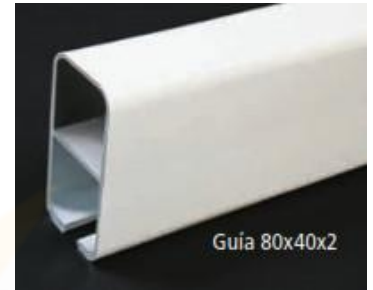

TOLDO PLANO CON PORTERÍA Y LARGUEROS 80x40

Palillería simple

LINEA ml	SALIDA ml					
	2,40	3,00	3,60	4,20	4,80	5,40
2,30	925 €	1.051 €	1.146 €	1.254 €	1.338 €	1.463 €
3,00	1.065 €	1.142 €	1.236 €	1.373 €	1.480 €	1.576 €
3,50	1.102 €	1.170 €	1.265 €	1.396 €	1.518 €	1.611 €
4,00	1.203 €	1.280 €	1.398 €	1.529 €	1.628 €	1.763 €
4,50	1.257 €	1.337 €	1.461 €	1.589 €	1.693 €	1.843 €
5,00	1.340 €	1.429 €	1.560 €	1.699 €	1.782 €	1.932 €
5,50	1.415 €	1.584 €	1.648 €	1.786 €	1.881 €	2.019 €
6,00	1.592 €	1.699 €	1.857 €	2.006 €	2.130 €	2.289 €
6,50	1.646 €	1.756 €	1.908 €	2.062 €	2.167 €	2.327 €
7,00	1.701 €	1.812 €	1.985 €	2.164 €	2.259 €	2.449 €
Kit Motorización	906 €	926 €	1.005 €	1.069 €	1.109 €	1.150 €
	1.175 €	1.222 €	1.315 €	1.354 €	1.399 €	1.445 €

2 Guías y 2 postes

3 Guías y 3 postes

A partir de 5,51 mt de línea, se suministra con tres guías.
Aluminio lacado color colección RB.
Aluminio lacado color carta Ral (liso o texturado), incrementar 21%
Palillería simple (lona confeccionada en una pieza). Accionado por juego de cuerda y carruchas.
Kit de motorización con motor Cherubini. Incluido emisor de 1 canal.
Tejido TERMOSOLDADO, Masacril de SAULEDA. Incluye dos faldillas. No incluye cortinas.
Lona fuera de catálogo incremento de: según presupuesto.
Estructura: 80x40 mm
Guías: 80x40 mm
Altura: 2,50 ml

Aluminio lacado Colección RB

	9016 BLANCO
	RT-9006 PLATA TEXTURADO
	RT-9004 NEGRO TEXTURADO
	RT-1015 CREMA TEXTURADO
	RT-7016 ANTRACITA TEXTURADO
	RT-8014 MARRON TEXTURADO