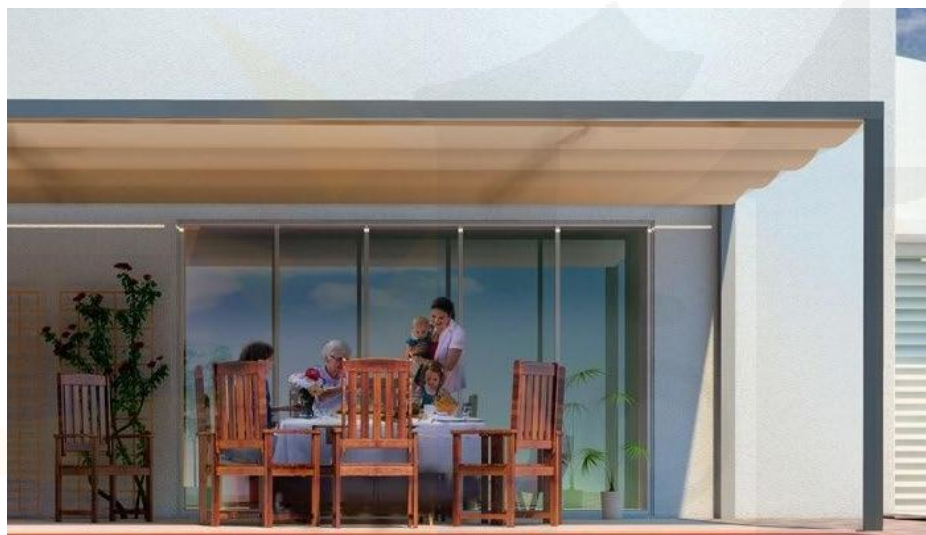

TOLDO PLANO CON PORTERÍA SIMPLE 125x125

LINEA ml	SALIDA ml								
	3,00	3,50	4,00	4,50	5,00	5,50	6,00	6,50	7,00
3,00	1.019 €	1.144 €	1.251 €	1.324 €	1.378 €	1.503 €	1.557 €	1.682 €	1.735 €
3,48	1.063 €	1.194 €	1.272 €	1.385 €	1.445 €	1.577 €	1.637 €	1.768 €	1.828 €
4,00	1.198 €	1.338 €	1.427 €	1.549 €	1.620 €	1.760 €	1.830 €	1.994 €	2.006 €
4,66	1.243 €	1.390 €	1.484 €	1.613 €	1.689 €	1.836 €	1.911 €	2.057 €	2.134 €
5,00	1.314 €	1.471 €	1.574 €	1.712 €	1.798 €	1.954 €	2.040 €	2.196 €	2.281 €
5,84	1.776 €	1.987 €	2.086 €	2.297 €	2.396 €	2.607 €	2.706 €	2.916 €	3.015 €
6,00	1.850 €	2.070 €	2.236 €	2.400 €	2.510 €	2.730 €	2.840 €	3.060 €	3.170 €
7,00	1.898 €	2.125 €	2.297 €	2.468 €	2.583 €	2.809 €	2.925 €	3.152 €	3.268 €

Kit Motorización	821 €	845 €	867 €	891 €	914 €	937 €	961 €	984 €	1.008 €
	1.118 €	1.153 €	1.189 €	1.225 €	1.260 €	1.296 €	1.332 €	1.367 €	1.403 €

2 Guías y 2 postes

3 Guías y 3 postes

A partir de 5,00 mt de línea, se suministra con tres guías.

Palillera vista. Aluminio lacado color blanco. Accionado por juego de cuerda y poleas.

Kit de motorización con motor Cherubini. Incluido emisor de 1 canal.

Tejido TERMOSOLDADO, Masacril de SAULEDA. No incluye cortinas.

Lona fuera de catálogo incrementar 12% (Tilbury, Dickson, Recasens, Sattler, etc)

Aluminio lacado color, consultar.

Nota: El transporte está incluido hasta pie de finca (portal de escalera o entrada de casa)

Guías: 125x80 mm

Estructura: 125x125 mm

Altura: 2,5 ml