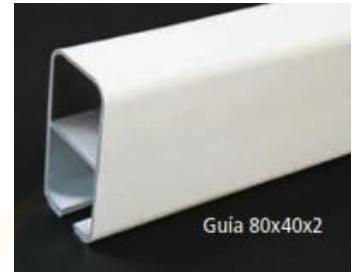

TOLDO PLANO CON PORTERÍA SIMPLE 80x40

Palillera simple

LINEA ml	SALIDA ml					
	2,40	3,00	3,60	4,20	4,80	5,40
2,30	785 €	897 €	963 €	1.049 €	1.133 €	1.231 €
3,00	924 €	988 €	1.053 €	1.167 €	1.275 €	1.344 €
3,50	961 €	1.016 €	1.082 €	1.191 €	1.299 €	1.378 €
4,00	1.062 €	1.126 €	1.215 €	1.324 €	1.423 €	1.531 €
4,50	1.116 €	1.183 €	1.278 €	1.384 €	1.488 €	1.611 €
5,00	1.200 €	1.275 €	1.377 €	1.493 €	1.577 €	1.700 €
5,50	1.265 €	1.366 €	1.459 €	1.570 €	1.665 €	1.777 €
6,00	1.440 €	1.534 €	1.666 €	1.790 €	1.914 €	2.045 €
6,50	1.494 €	1.591 €	1.717 €	1.846 €	1.951 €	2.083 €
7,00	1.549 €	1.646 €	1.794 €	1.948 €	2.043 €	2.206 €
Kit Motorización	906 €	926 €	1.005 €	1.069 €	1.109 €	1.150 €
	1.175 €	1.222 €	1.315 €	1.354 €	1.399 €	1.445 €

2 Guías y 2 postes

3 Guías y 3 postes

A partir de 5,51 mt de línea, se suministra con tres guías.
Aluminio lacado color colección RB.
Aluminio lacado color carta Ral (liso o texturado), incrementar 21%
Palillera simple (lona confeccionada en una pieza). Accionado por juego de cuerda y carruchas.
Kit de motorización con motor Cherubini. Includo emisor de 1 canal.
Tejido TERMOSOLDADO, Masacril de SAULEDA. Incluye dos faldillas. No incluye cortinas.
Lona fuera de catálogo incremento de: según presupuesto.
Estructura: 80x40 mm
Guías: 80x40 mm
Altura: 2,50 mm

Aluminio lacado Colección RB

	9016 BLANCO
	RT-9006 PLATA TEXTURADO
	RT-9004 NEGRO TEXTURADO
	RT-1015 CREMA TEXTURADO
	RT-7016 ANTRACITA TEXTURADO
	RT-8014 MARRON TEXTURADO