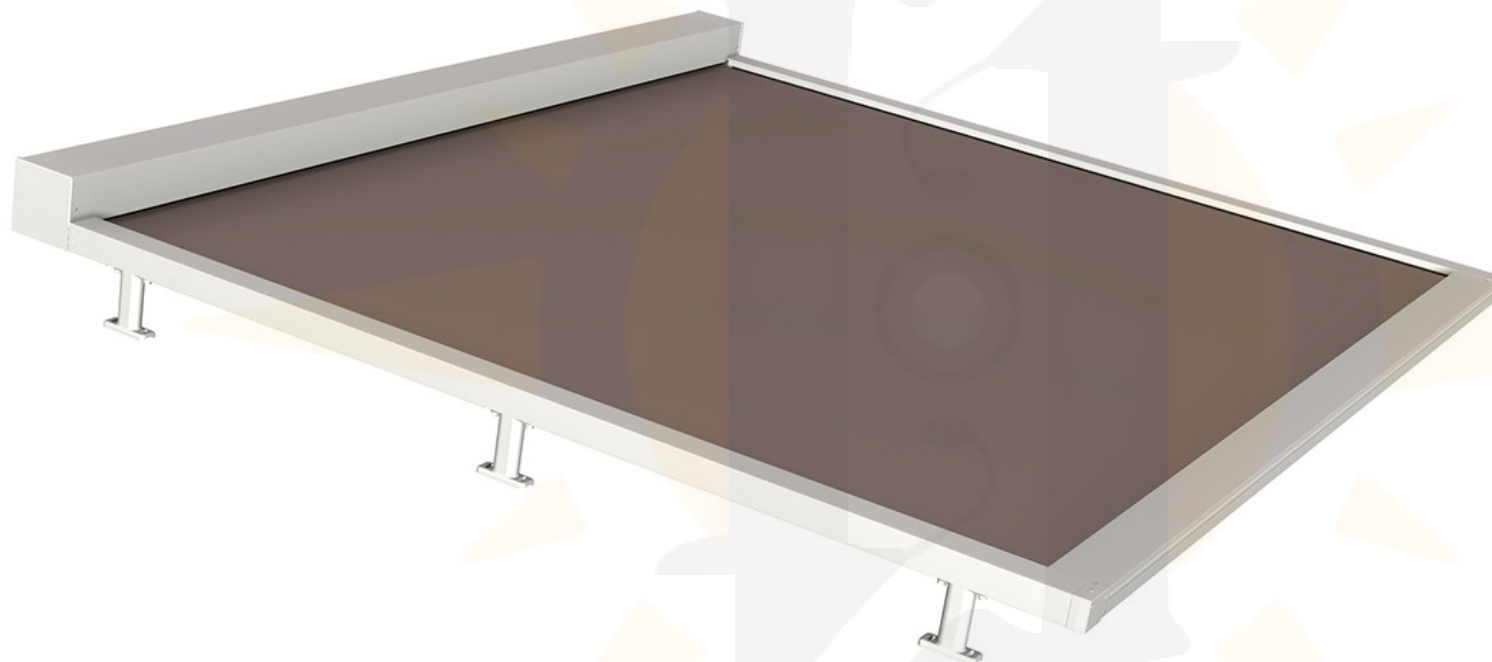

320

COMPRAR
TOLDOS.COM