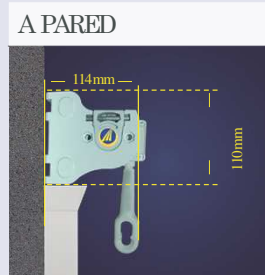

Drop CG/ Vertical CG

Toldo bajante con guías de 120 mm,
anclaje del perfil de carga a las guías
laterales mediante cerrojos.

Especialmente diseñado para la separación
de espacios ó la protección contra el viento
en terrazas, hostelería y balcones.

REFERENCIA	DESCRIPCIÓN
1	2310088 Juego Anclaje Inyec. c/ Espiga
2	2610020 Máquina Reductora 11:1 Gancho Largo.
3A	2120001 Tubo Enrolle D-70
3B	2120002 Tubo Enrolle D-78
4A	2510511 Casquillo Máquina D70
4B	2510521 Casquillo Máquina D78
5A	2510510 Casquillo Agujero D70
5B	2510031 Casquillo Agujero D78
6	2330027 Juego Embudos Guía Cortavientos
7	2130002 Perfil Guía Bajante
8	2330052 Regleta Tope Cortavientos + Esparragos
9	2330007 Pasador Bajante Inox (cerrojillo)
10	2130001 Perfil carga bajante
11	3400361 Felpudo Guía Bajante FN090x700-4P Negro