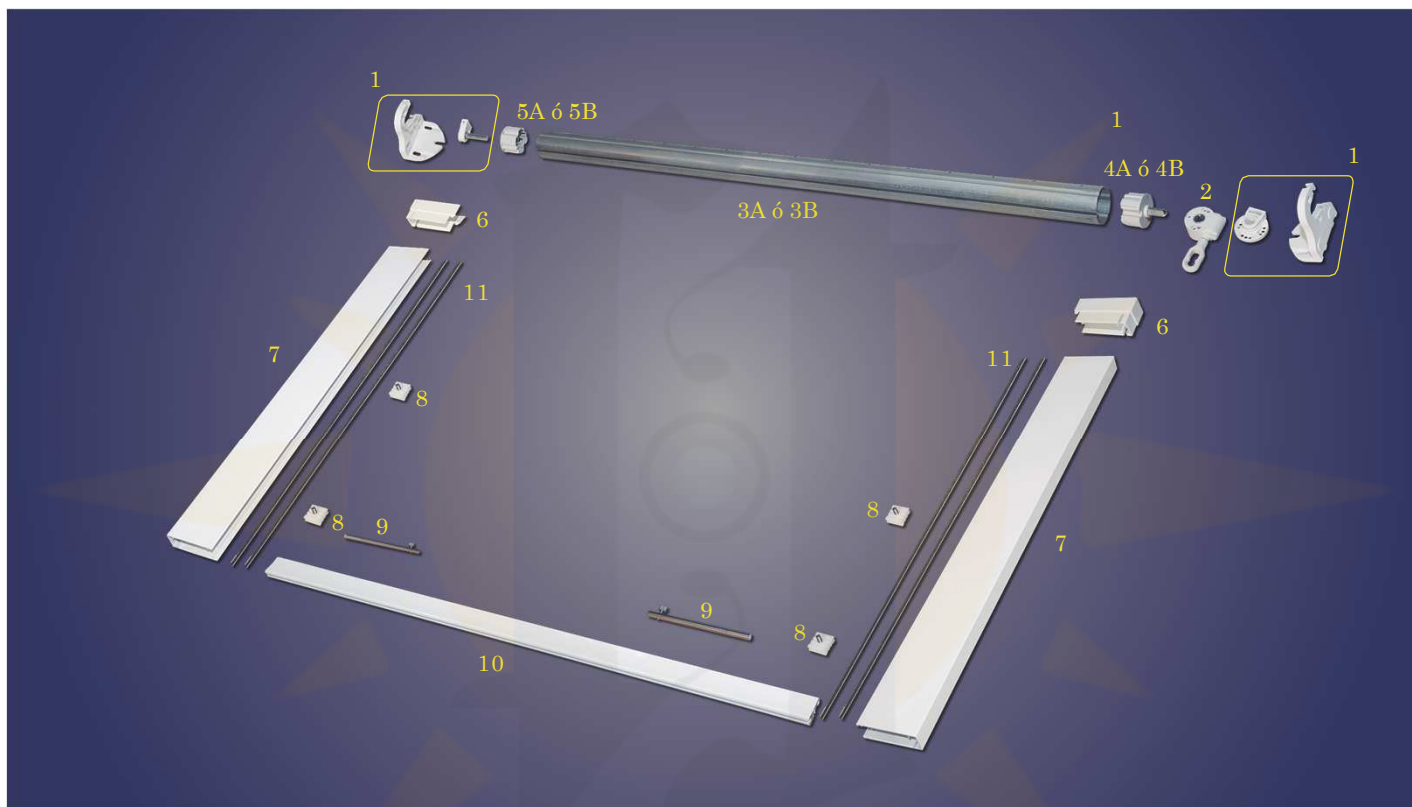

Drop CG/ Vertical CG

Toldo bajante con guías de 120 mm,
anclaje del perfil de carga a las guías
laterales mediante cerrojos.

Especialmente diseñado para la separación
de espacios ó la protección contra el viento
en terrazas, hostelería y balcones.

REFERENCIA	DESCRIPCIÓN
1	2310088 Juego Anclaje Inyec. c/ Espiga
2	2610020 Máquina Reductora 11:1 Gancho Largo.
3A	2120001 Tubo Enrolle D-70
3B	2120002 Tubo Enrolle D-78
4A	2510511 Casquillo Máquina D70
4B	2510521 Casquillo Máquina D78
5A	2510510 Casquillo Agujero D70
5B	2510031 Casquillo Agujero D78
6	2330027 Juego Embudos Guía Cortavientos
7	2130002 Perfil Guía Bajante
8	2330052 Regleta Tope Cortavientos + Esparragos
9	2330007 Pasador Bajante Inox (cerrojillo)
10	2130001 Perfil carga bajante
11	3400361 Felpudo Guía Bajante FN090x700-4P Negro