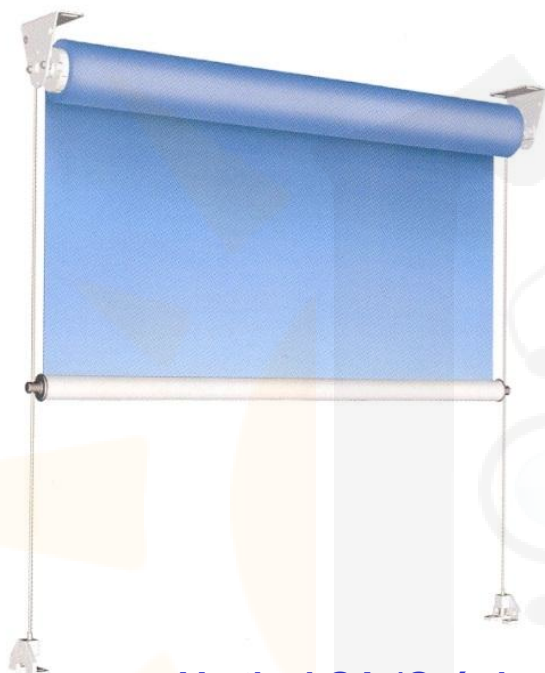

### VERTICAL GUIA ACERO

**Vertical GA (Guía barra inox de 10 mm)**  
**Vertical GC (Guía cable inox 4 mm)**

	ALTURA ml			
LINEA ml	1,50	2,00	2,50	3,00
1,25	447 €	458 €	470 €	481 €
2,00	470 €	487 €	504 €	522 €
2,50	498 €	521 €	544 €	567 €
3,00	522 €	545 €	568 €	592 €
3,50	534 €	557 €	580 €	603 €
4,00	569 €	598 €	627 €	655 €

Motor	15 Nw
-------	-------

Aluminio lacado color blanco. Con manivela.

Se puede motorizar con Somfy o Cherubini, vía radio.

Tejido TERMOSOLDADO, Masacril de SAULEDA.

Se puede confeccionar con tejidos técnicos (SOLTIS, SUNWORKER, etc.)

Lona fuera de catálogo: CONSULTAR (Tilbury, Dickson, Recasens, Sattler, etc)

Aluminio lacado color Ral standard, incrementa el 16%

Aluminio lacado color Texturado o Ral especial, incrementar 21%