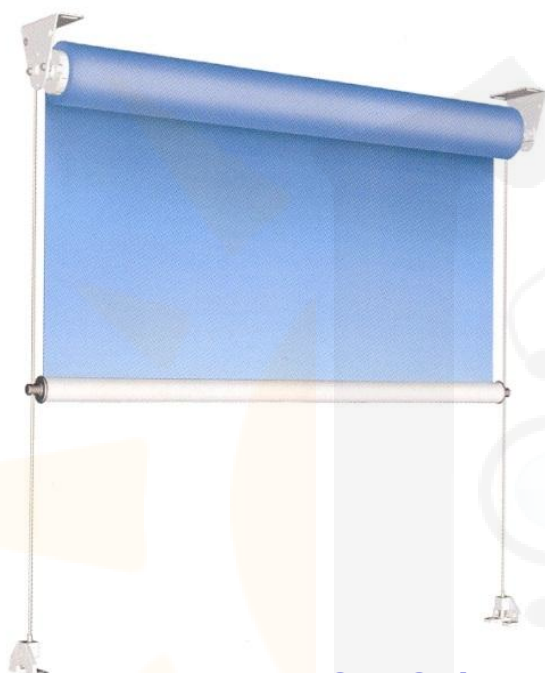

IVA INCLUIDO

Transporte según presupuesto.
La mercancía se entrega a pie de finca
(portal de escalera o entrada de casa)

VERTICAL VARILLA /CABLE **ACERO**

Vertical GA (Guía varilla inox de 10 mm)
Vertical GC (Guía cable inox 4 mm)

	ALTURA ml			
LINEA ml	1,50	2,00	2,50	3,00
1,25	477 €	489 €	501 €	539 €
2,00	501 €	520 €	539 €	583 €
2,50	526 €	551 €	576 €	626 €
3,00	564 €	589 €	614 €	639 €
3,50	576 €	601 €	626 €	651 €
4,00	621 €	653 €	684 €	715 €

Motor	15 Nw
--------------	--------------

Aluminio lacado color blanco. Con manivela.

Se puede motorizar con Somfy o Cherubini, vía radio.

Tejido TERMOSOLDADO, Masacril de SAULEDA.

Se puede confeccionar con tejidos técnicos (SOLTIS, SUNWORKER, etc.)